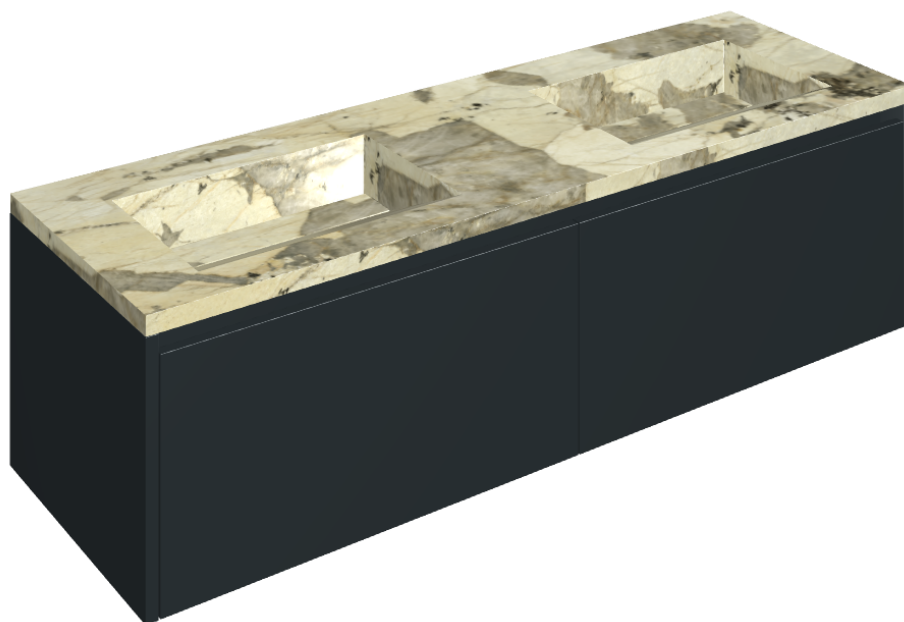

SCHEDA DI CONFIGURAZIONE

Cod. art.: 620810000027

Fly Air

Washbasin Duo 150 Black

Rivestimento del prodotto

Eternum Volcano Naturale

I colori e le altre caratteristiche estetiche delle piastrelle presenti nelle illustrazioni presenti sul sito sono puramente indicativi. Guarda sempre i campioni di persona prima dell'acquisto.