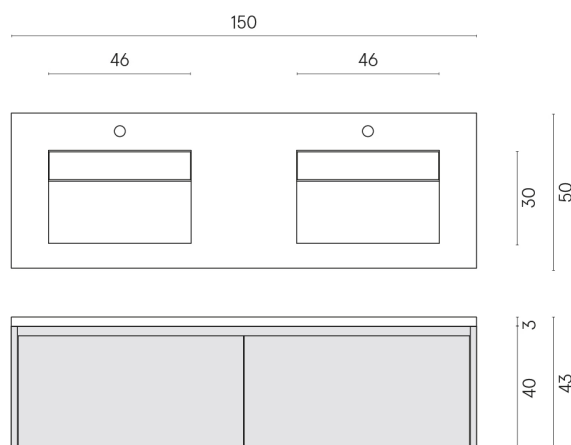

SCHEDA DI CONFIGURAZIONE

Cod. art.: 620810000027

Fly Air

Washbasin Duo 150 Black

Rivestimento del
prodotto

Surface Steel
Naturale

I colori e le altre caratteristiche estetiche delle piastrelle presenti nelle illustrazioni presenti sul sito sono puramente indicativi. Guarda sempre i campioni di persona prima dell'acquisto.