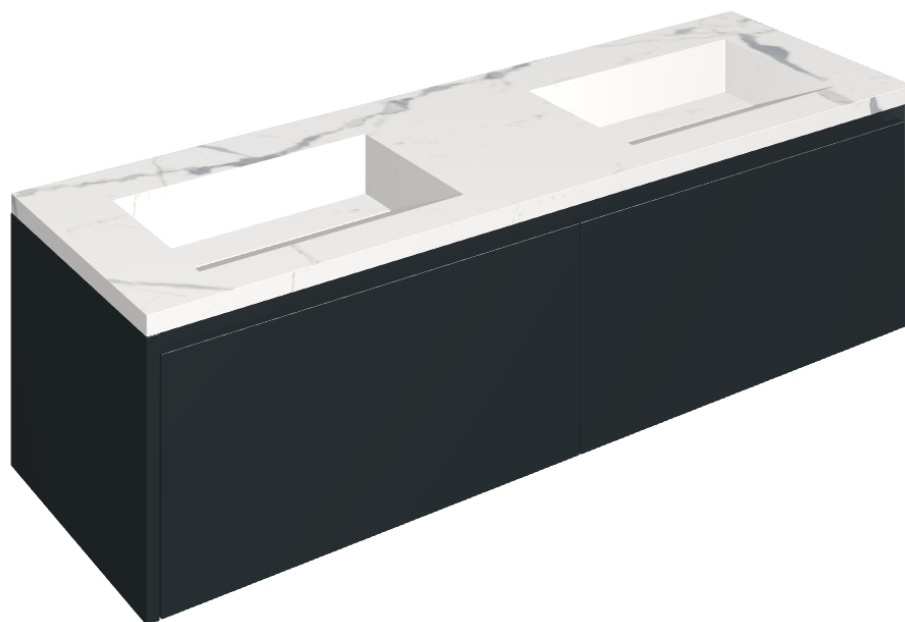

SCHEDA DI CONFIGURAZIONE

Cod. art.:

620810000027

## Washbasin Duo 150 Black

Rivestimento del  
prodotto

Stellaris Statuario  
White Naturale

I colori e le altre caratteristiche estetiche delle piastrelle presenti nelle illustrazioni presenti sul sito sono puramente indicativi. Guarda sempre i campioni di persona prima dell'acquisto.