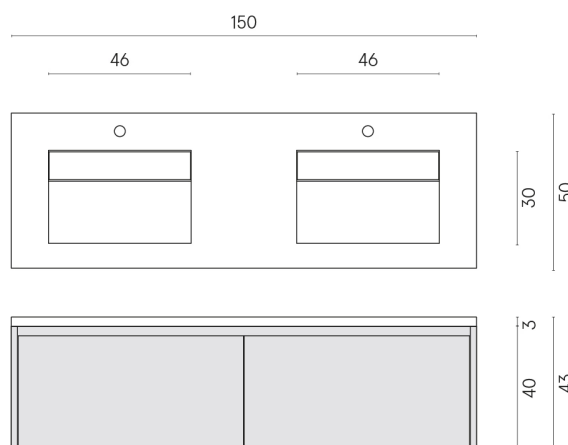

SCHEDA DI CONFIGURAZIONE

Cod. art.: 620810000027

Fly Air

Washbasin Duo 150 Black

Rivestimento del
prodotto

Stellaris Calacatta
Gold Naturale

I colori e le altre caratteristiche estetiche delle piastrelle presenti nelle illustrazioni presenti sul sito sono puramente indicativi. Guarda sempre i campioni di persona prima dell'acquisto.