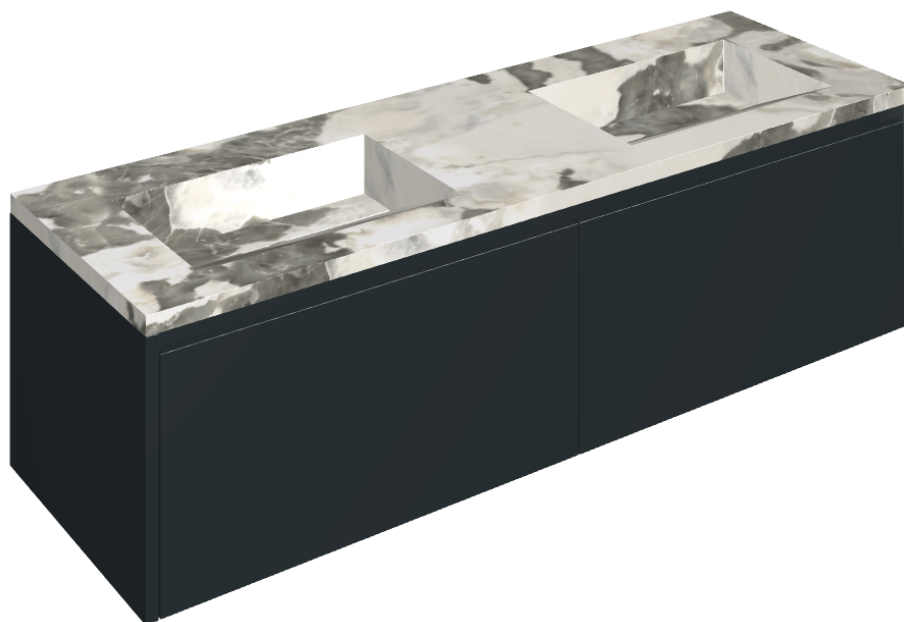

## Washbasin Duo 150 Black

Rivestimento del  
prodotto

Stellaris Dover Light  
Naturale

I colori e le altre caratteristiche estetiche delle piastrelle presenti nelle illustrazioni presenti sul sito sono puramente indicativi. Guarda sempre i campioni di persona prima dell'acquisto.