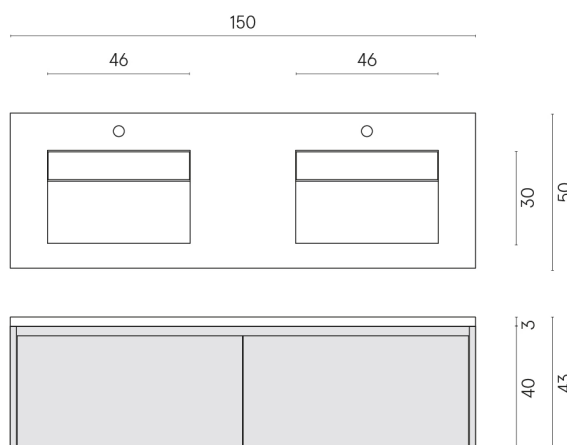

SCHEDA DI CONFIGURAZIONE

Cod. art.: 620810000023

Fly Air

Washbasin Duo 150 White

Rivestimento del
prodotto

Millennium Iron
Naturale

I colori e le altre caratteristiche estetiche delle piastrelle presenti nelle illustrazioni presenti sul sito sono puramente indicativi. Guarda sempre i campioni di persona prima dell'acquisto.