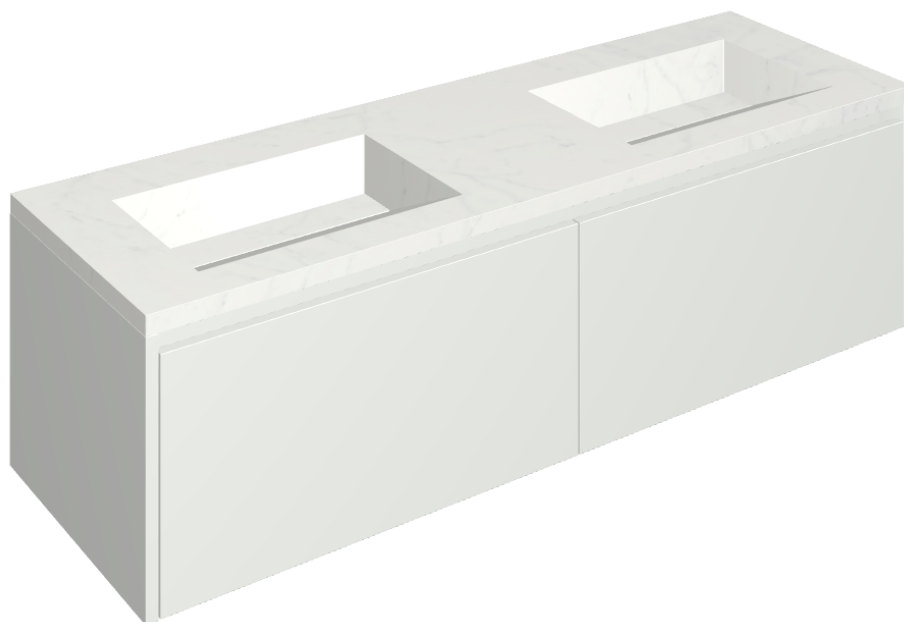

SCHEDA DI CONFIGURAZIONE

Cod. art.: 620810000023

Fly Air

Washbasin Duo 150 White

Rivestimento del
prodotto

Charme Deluxe
Bianco Michelangelo
Naturale

I colori e le altre caratteristiche estetiche delle piastrelle presenti nelle illustrazioni presenti sul sito sono puramente indicativi. Guarda sempre i campioni di persona prima dell'acquisto.