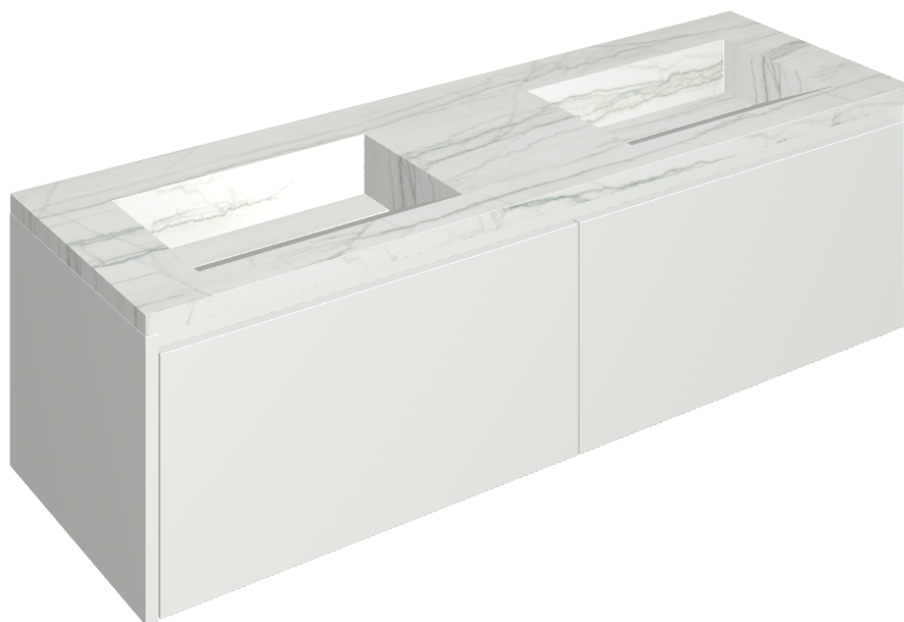

SCHEDA DI CONFIGURAZIONE

Cod. art.: 620810000023

Fly Air

Washbasin Duo 150 White

Rivestimento del prodotto

Charme Advance
Platinum White
Naturale

I colori e le altre caratteristiche estetiche delle piastrelle presenti nelle illustrazioni presenti sul sito sono puramente indicativi. Guarda sempre i campioni di persona prima dell'acquisto.