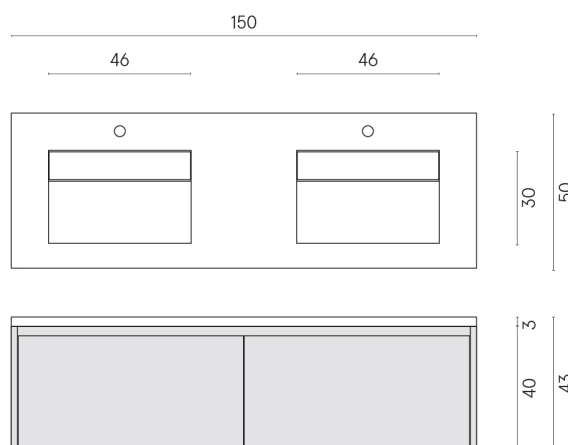

SCHEDA DI CONFIGURAZIONE

Cod. art.:

620810000023

Fly Air

Washbasin Duo 150 White

Rivestimento del
prodotto

Metropolis Royal Ivory
Naturale

I colori e le altre caratteristiche estetiche delle piastrelle presenti nelle illustrazioni presenti sul sito sono puramente indicativi. Guarda sempre i campioni di persona prima dell'acquisto.