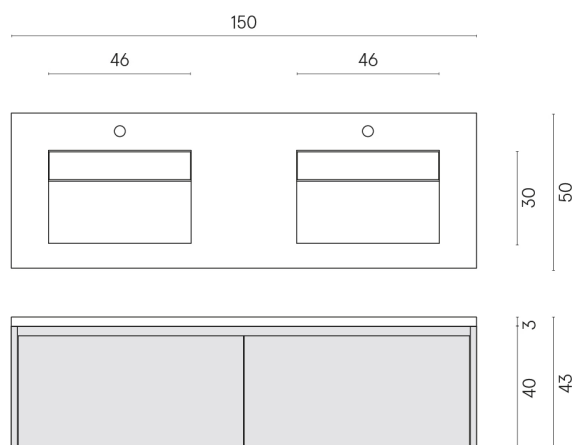

SCHEDA DI CONFIGURAZIONE

Cod. art.: 620810000023

Fly Air

Washbasin Duo 150 White

Rivestimento del
prodotto

Continuum Silver
Naturale

I colori e le altre caratteristiche estetiche delle piastrelle presenti nelle illustrazioni presenti sul sito sono puramente indicativi. Guarda sempre i campioni di persona prima dell'acquisto.