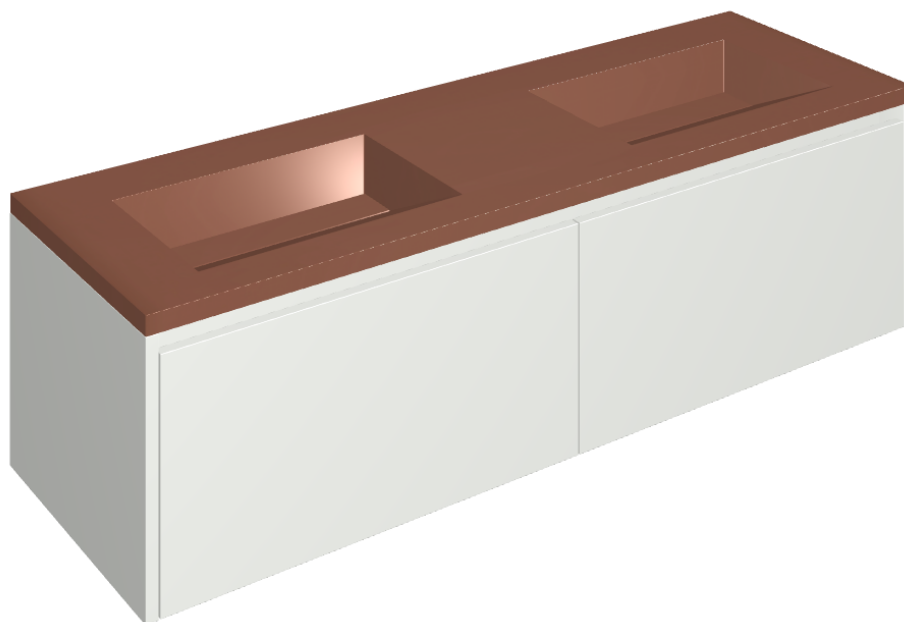

SCHEDA DI CONFIGURAZIONE

Cod. art.: 620810000023

Fly Air

Washbasin Duo 150 White

Rivestimento del
prodotto

Eternum Glass Coral
Lux

I colori e le altre caratteristiche estetiche delle piastrelle presenti nelle illustrazioni presenti sul sito sono puramente indicativi. Guarda sempre i campioni di persona prima dell'acquisto.