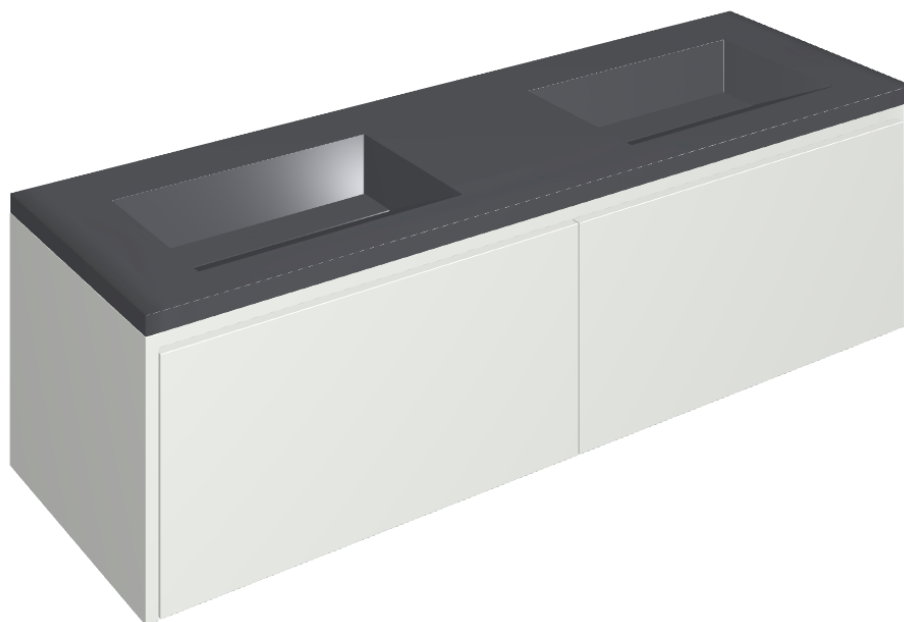

SCHEDA DI CONFIGURAZIONE

Cod. art.:

620810000023

Fly Air

Washbasin Duo 150 White

Rivestimento del
prodotto

Eternum Glass Avio
Lux

I colori e le altre caratteristiche estetiche delle piastrelle presenti nelle illustrazioni presenti sul sito sono puramente indicativi. Guarda sempre i campioni di persona prima dell'acquisto.