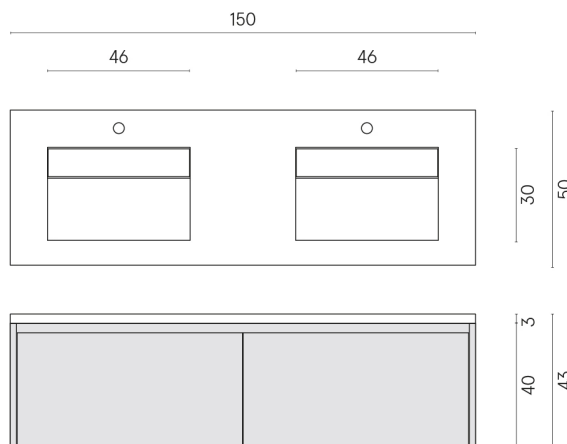

SCHEDA DI CONFIGURAZIONE

Cod. art.:

620810000023

Fly Air

Washbasin Duo 150 White

Rivestimento del
prodotto

Stellaris Carrara Ivory
Naturale

I colori e le altre caratteristiche estetiche delle piastrelle presenti nelle illustrazioni presenti sul sito sono puramente indicativi. Guarda sempre i campioni di persona prima dell'acquisto.