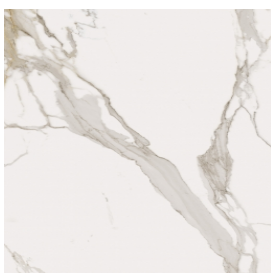

SCHEDA DI CONFIGURAZIONE

Cod. art.: 620810000018

Fly Air

Washbasin Duo 150 Wood

Rivestimento del
prodotto

Charme Evo
Calacatta Naturale

I colori e le altre caratteristiche estetiche delle piastrelle presenti nelle illustrazioni presenti sul sito sono puramente indicativi. Guarda sempre i campioni di persona prima dell'acquisto.