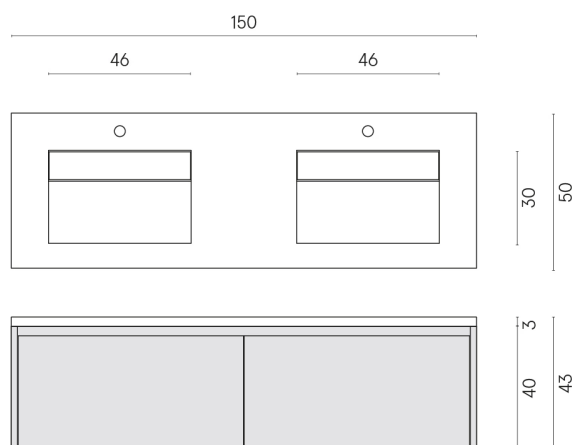

SCHEDA DI CONFIGURAZIONE

Cod. art.:

620810000018

Fly Air

Washbasin Duo 150

Wood

Rivestimento del
prodotto

Charme Extra Silver
Naturale

I colori e le altre caratteristiche estetiche delle piastrelle presenti nelle illustrazioni presenti sul sito sono puramente indicativi. Guarda sempre i campioni di persona prima dell'acquisto.

**Trova il punto vendita
autorizzato più vicino:**

<https://ural.italonceramica.ru/ru/home/dealer/>

ITALON HOME

© COPYRIGHT ITALON - АО Керамогранитный завод 142800, Россия, Московская область, г. Ступино, Староситненское шоссе, вл. 32 - Тел. +7 495 2251322 / Факс +7 495 2251346