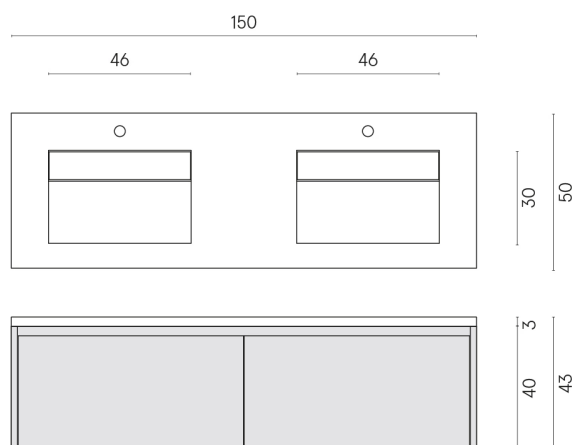

SCHEDA DI CONFIGURAZIONE

Cod. art.:

620810000018

Fly Air

Washbasin Duo 150

Wood

Rivestimento del
prodotto

Charme Deluxe
Sahara Noir Naturele