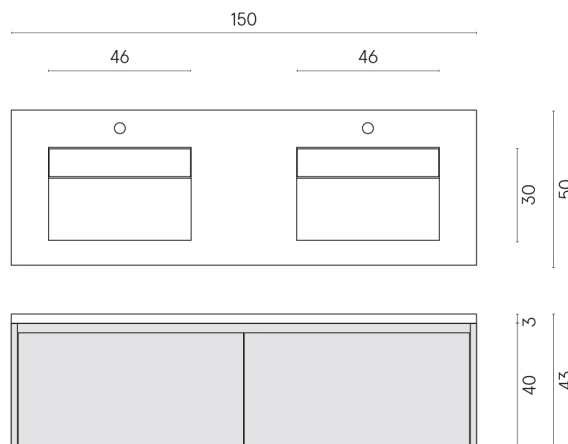

SCHEDA DI CONFIGURAZIONE

Cod. art.:

620810000018

Fly Air

Washbasin Duo 150

Wood

Rivestimento del
prodotto

Metropolis Absolut
Silver Naturale