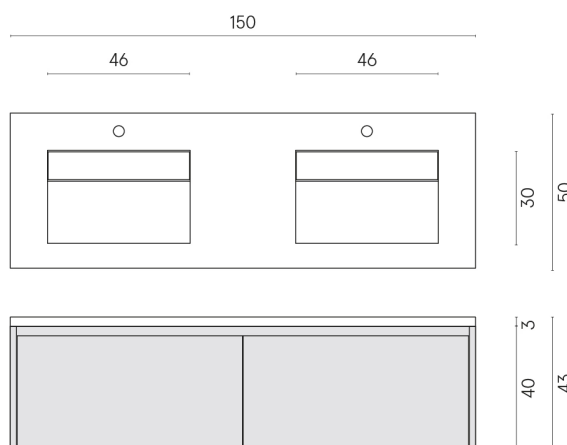

SCHEDA DI CONFIGURAZIONE

Cod. art.: 620810000018

Fly Air

Washbasin Duo 150

Wood

Rivestimento del
prodotto

Surface Steel
Naturale

I colori e le altre caratteristiche estetiche delle piastrelle presenti nelle illustrazioni presenti sul sito sono puramente indicativi. Guarda sempre i campioni di persona prima dell'acquisto.

**Trova il punto vendita
autorizzato più vicino:**

<https://ural.italonceramica.ru/ru/home/dealer/>