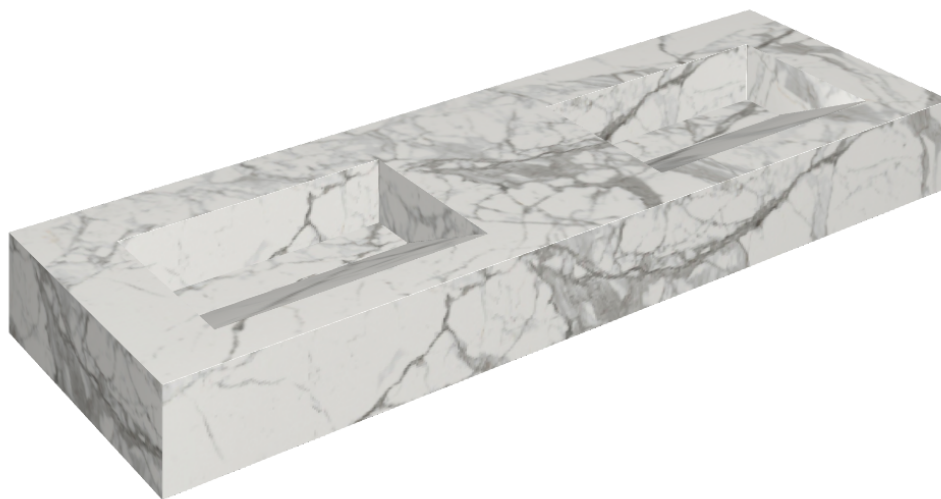

## Washbasin Duo 150

Rivestimento del  
prodotto

Charme Evo Statuario  
Naturale

I colori e le altre caratteristiche estetiche delle piastrelle presenti nelle illustrazioni presenti sul sito sono puramente indicativi. Guarda sempre i campioni di persona prima dell'acquisto.