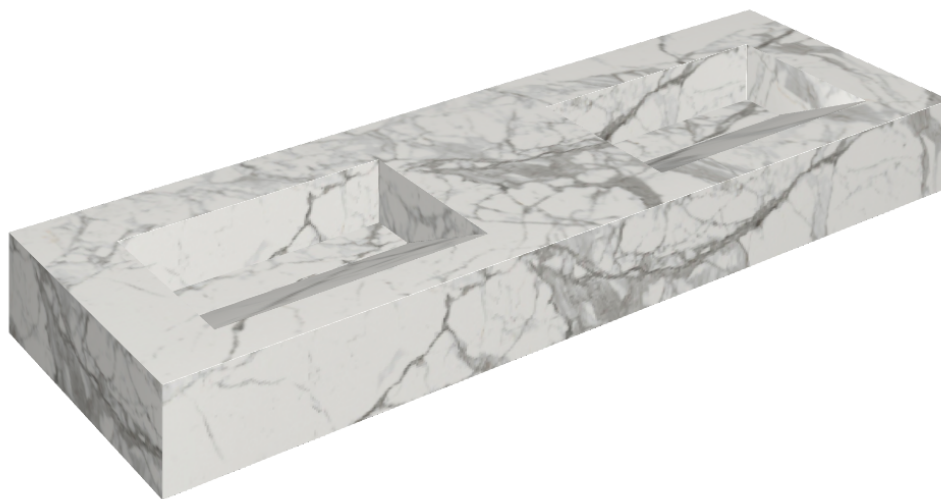

SCHEDA DI CONFIGURAZIONE

Cod. art.: 620810000013

Fly Evo

Washbasin Duo 150

Rivestimento del
prodotto

Charme Evo Statuario
Naturale

I colori e le altre caratteristiche estetiche delle piastrelle presenti nelle illustrazioni presenti sul sito sono puramente indicativi. Guarda sempre i campioni di persona prima dell'acquisto.