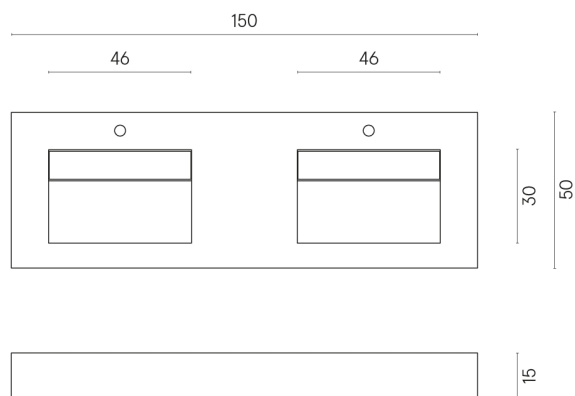

SCHEDA DI CONFIGURAZIONE

Cod. art.: 620810000013

Fly Evo

Washbasin Duo 150

Rivestimento del
prodotto

Charme Evo Imperiale
Naturale

I colori e le altre caratteristiche estetiche delle piastrelle presenti nelle illustrazioni presenti sul sito sono puramente indicativi. Guarda sempre i campioni di persona prima dell'acquisto.