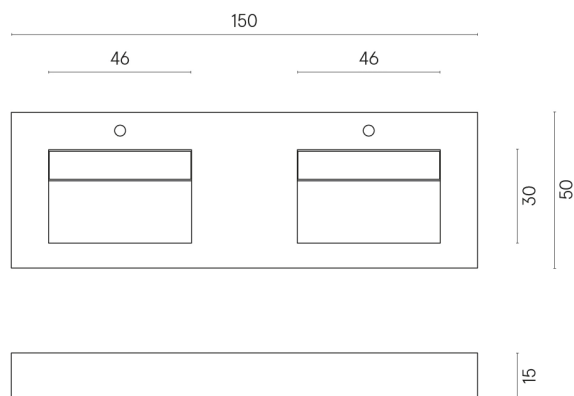

SCHEDA DI CONFIGURAZIONE

Cod. art.: 620810000013

Fly Evo

Washbasin Duo 150

Rivestimento del
prodotto

Charme Evo Imperiale
Naturale

I colori e le altre caratteristiche estetiche delle piastrelle presenti nelle illustrazioni presenti sul sito sono puramente indicativi. Guarda sempre i campioni di persona prima dell'acquisto.