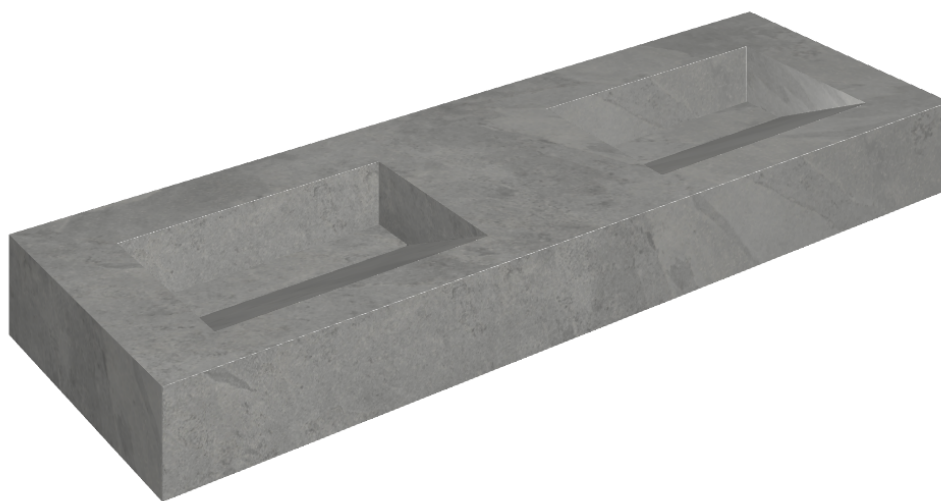

## Washbasin Duo 150

Rivestimento del  
prodotto

Materia Carbonio  
Naturale

I colori e le altre caratteristiche estetiche delle piastrelle presenti nelle illustrazioni presenti sul sito sono puramente indicativi. Guarda sempre i campioni di persona prima dell'acquisto.