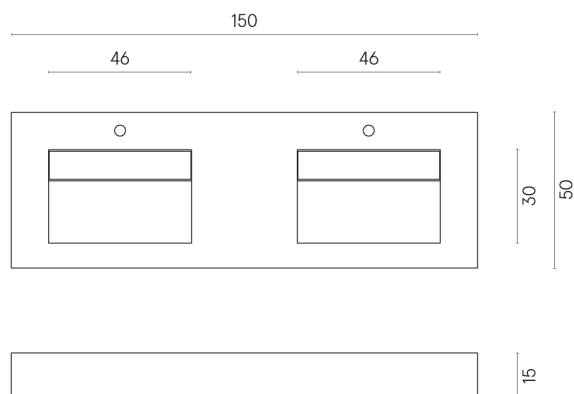

SCHEDA DI CONFIGURAZIONE

Cod. art.: 620810000013

Fly Evo

Washbasin Duo 150

Rivestimento del
prodotto

Charme Extra Lasa
Naturale

I colori e le altre caratteristiche estetiche delle piastrelle presenti nelle illustrazioni presenti sul sito sono puramente indicativi. Guarda sempre i campioni di persona prima dell'acquisto.

**Trova il punto vendita
autorizzato più vicino:**

<https://ural.italonceramica.ru/ru/home/dealer/>

ITALON HOME

© COPYRIGHT ITALON - АО Керамогранитный завод 142800, Россия, Московская область, г. Ступино, Староситненское шоссе, вл. 32 - Тел. +7 495 2251322 / Факс +7 495 2251346