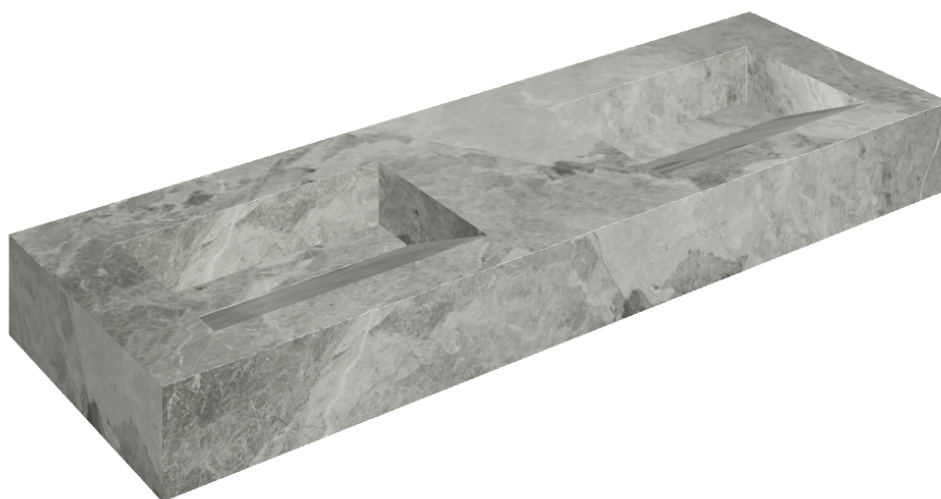

SCHEDA DI CONFIGURAZIONE

Cod. art.:

620810000013

Fly Evo

Washbasin Duo 150

Rivestimento del
prodotto

Charme Extra Silver
Naturale

I colori e le altre caratteristiche estetiche delle piastrelle presenti nelle illustrazioni presenti sul sito sono puramente indicativi. Guarda sempre i campioni di persona prima dell'acquisto.