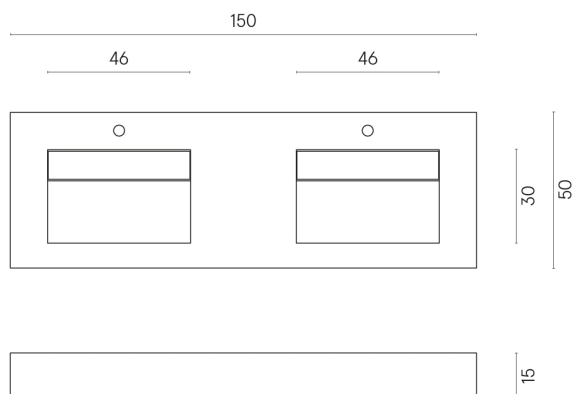

SCHEDA DI CONFIGURAZIONE

Cod. art.: 620810000013

Fly Evo

Washbasin Duo 150

Rivestimento del
prodotto

Skyfall Bianco
Paradiso Naturale

I colori e le altre caratteristiche estetiche delle piastrelle presenti nelle illustrazioni presenti sul sito sono puramente indicativi. Guarda sempre i campioni di persona prima dell'acquisto.