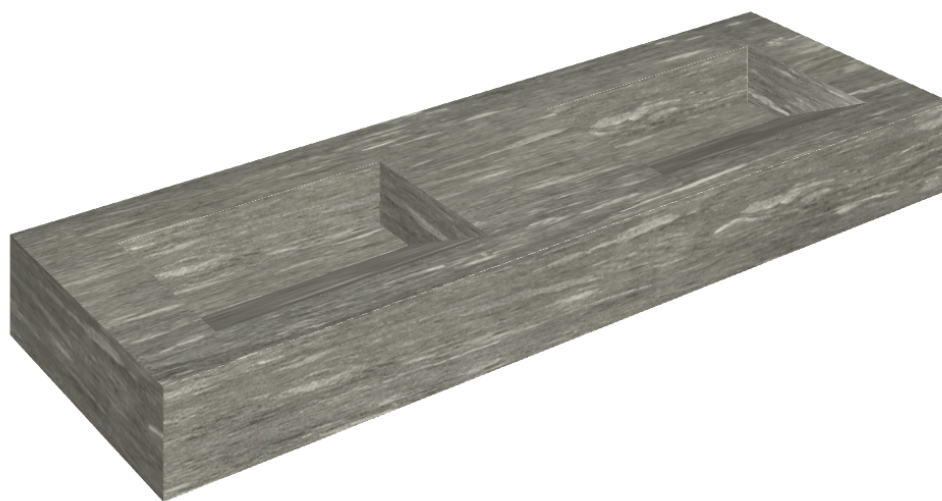

SCHEDA DI CONFIGURAZIONE

Cod. art.: 620810000013

Fly Evo

Washbasin Duo 150

Rivestimento del
prodotto

Skyfall Grigio Alpino
Naturale

I colori e le altre caratteristiche estetiche delle piastrelle presenti nelle illustrazioni presenti sul sito sono puramente indicativi. Guarda sempre i campioni di persona prima dell'acquisto.