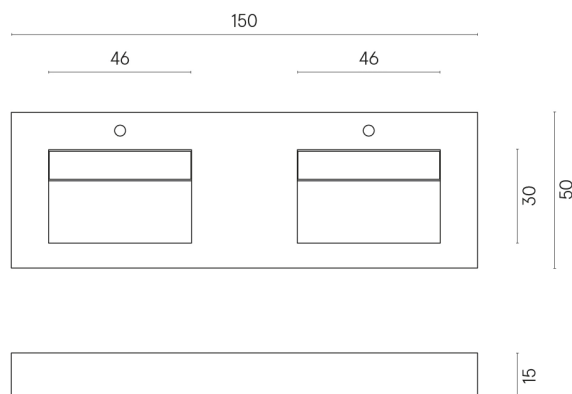

SCHEDA DI CONFIGURAZIONE

Cod. art.:

620810000013

Fly Evo

Washbasin Duo 150

Rivestimento del
prodotto

Charme Deluxe
Arabescato White
Naturale

I colori e le altre caratteristiche estetiche delle piastrelle presenti nelle illustrazioni presenti sul sito sono puramente indicativi. Guarda sempre i campioni di persona prima dell'acquisto.