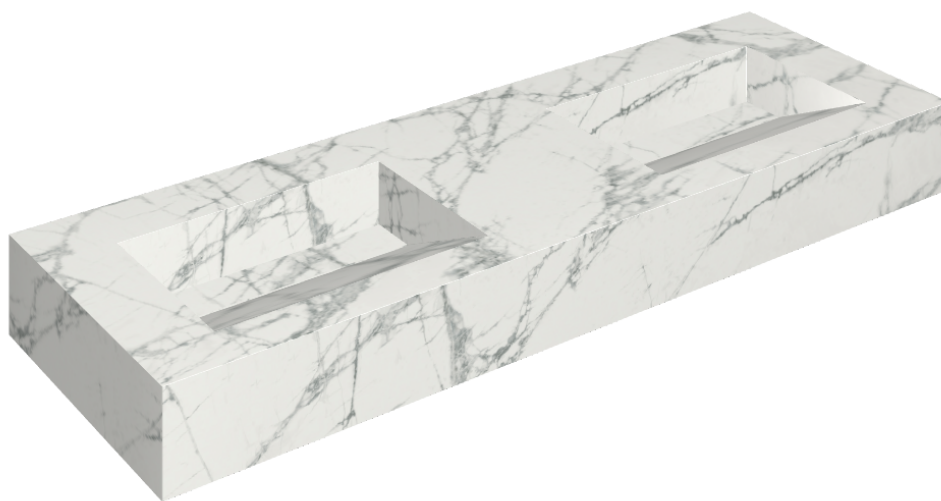

## Washbasin Duo 150

Rivestimento del  
prodotto

Charme Deluxe  
Invisible White  
Naturale

I colori e le altre caratteristiche estetiche delle piastrelle presenti nelle illustrazioni presenti sul sito sono puramente indicativi. Guarda sempre i campioni di persona prima dell'acquisto.