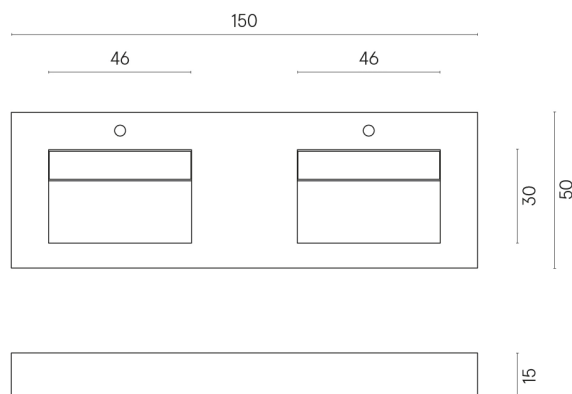

SCHEDA DI CONFIGURAZIONE

Cod. art.:

620810000013

Fly Evo

Washbasin Duo 150

Rivestimento del
prodotto

Charme Deluxe
Statuario Fantastico
Naturale

I colori e le altre caratteristiche estetiche delle piastrelle presenti nelle illustrazioni presenti sul sito sono puramente indicativi. Guarda sempre i campioni di persona prima dell'acquisto.