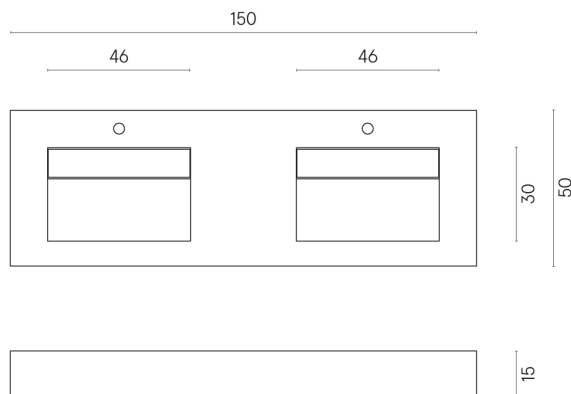

SCHEDA DI CONFIGURAZIONE

Cod. art.: 620810000013

Fly Evo

Washbasin Duo 150

Rivestimento del
prodotto

Charme Deluxe
Sahara Noir Naturale

I colori e le altre caratteristiche estetiche delle piastrelle presenti nelle illustrazioni presenti sul sito sono puramente indicativi. Guarda sempre i campioni di persona prima dell'acquisto.