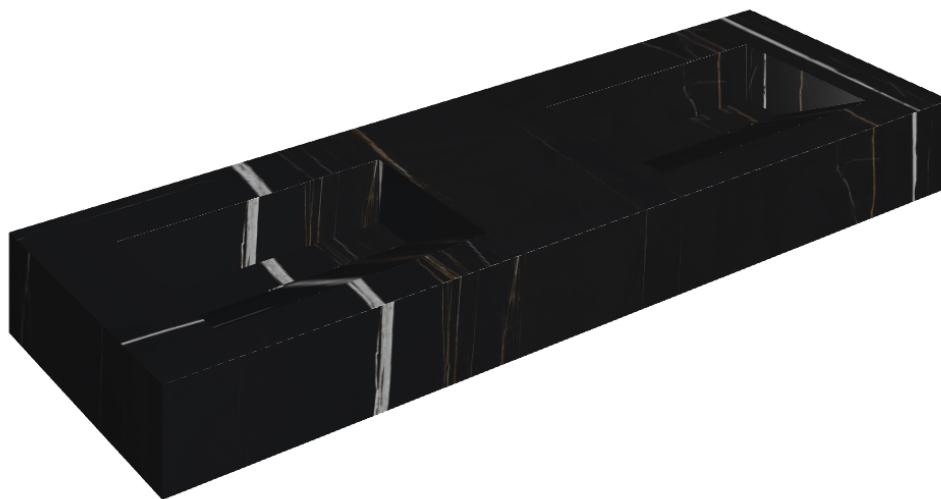

SCHEDA DI CONFIGURAZIONE

Cod. art.: 620810000013

# Fly Evo

## Washbasin Duo 150

Rivestimento del  
prodotto

Charme Deluxe  
Sahara Noir Naturale

I colori e le altre caratteristiche estetiche delle piastrelle presenti nelle illustrazioni presenti sul sito sono puramente indicativi. Guarda sempre i campioni di persona prima dell'acquisto.