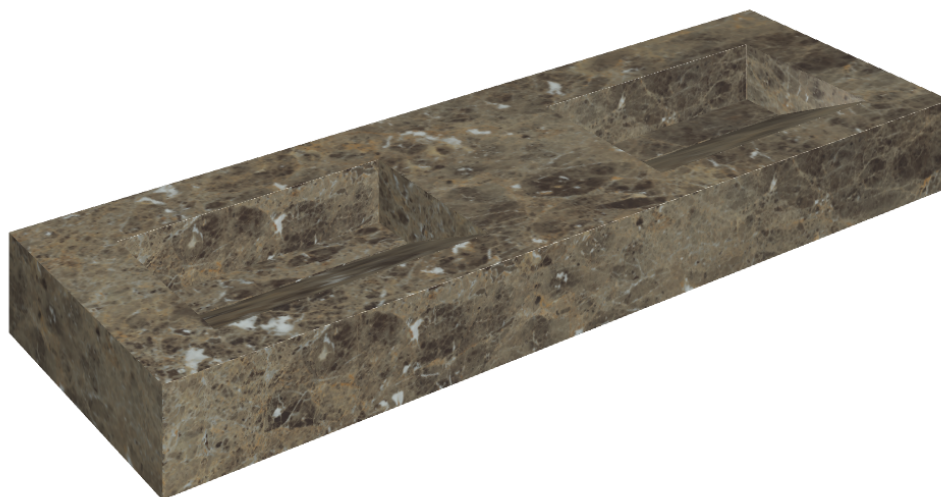

SCHEDA DI CONFIGURAZIONE

Cod. art.:

620810000013

Fly Evo

Washbasin Duo 150

Rivestimento del
prodotto

Charme Deluxe
Emperador Dark
Naturale

I colori e le altre caratteristiche estetiche delle piastrelle presenti nelle illustrazioni presenti sul sito sono puramente indicativi. Guarda sempre i campioni di persona prima dell'acquisto.