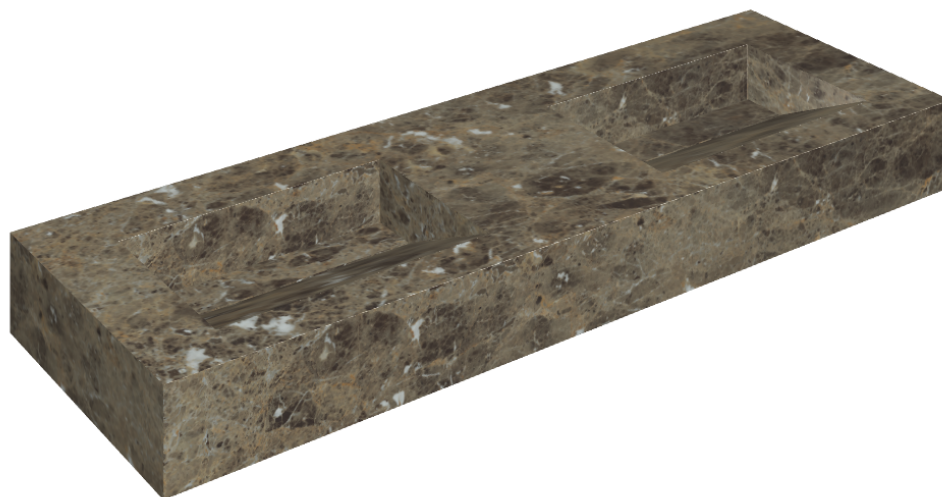

SCHEDA DI CONFIGURAZIONE

Cod. art.:

620810000013

Fly Evo

Washbasin Duo 150

Rivestimento del
prodotto

Charme Deluxe
Emperador Dark
Naturale

I colori e le altre caratteristiche estetiche delle piastrelle presenti nelle illustrazioni presenti sul sito sono puramente indicativi. Guarda sempre i campioni di persona prima dell'acquisto.