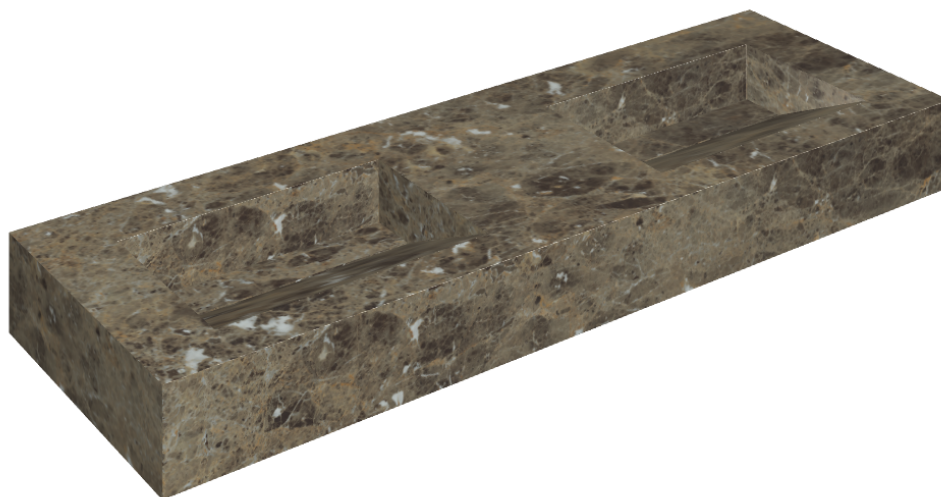

SCHEDA DI CONFIGURAZIONE

Cod. art.: 620810000013

Fly Evo

Washbasin Duo 150

Rivestimento del
prodotto

Charme Deluxe
Emperador Dark
Naturale

I colori e le altre caratteristiche estetiche delle piastrelle presenti nelle illustrazioni presenti sul sito sono puramente indicativi. Guarda sempre i campioni di persona prima dell'acquisto.