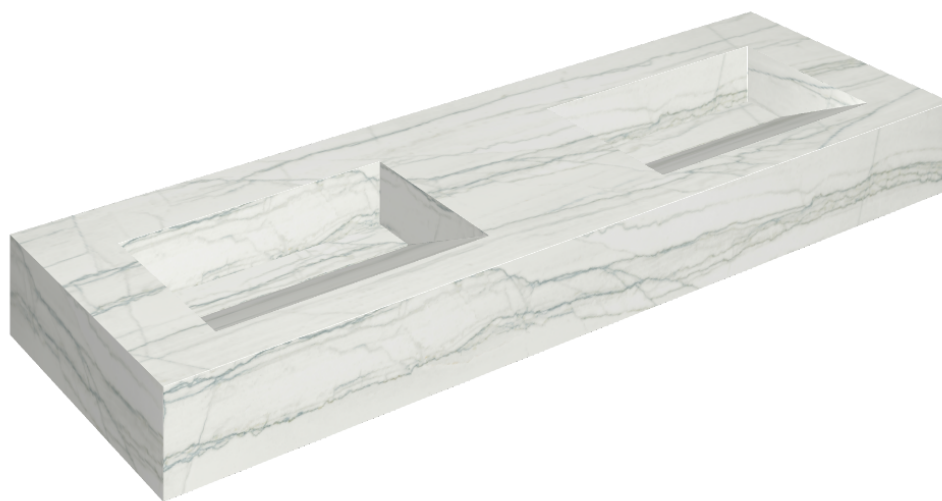

SCHEDA DI CONFIGURAZIONE

Cod. art.: 620810000013

Fly Evo

Washbasin Duo 150

Rivestimento del
prodotto

Charme Advance
Platinum White
Naturale

I colori e le altre caratteristiche estetiche delle piastrelle presenti nelle illustrazioni presenti sul sito sono puramente indicativi. Guarda sempre i campioni di persona prima dell'acquisto.