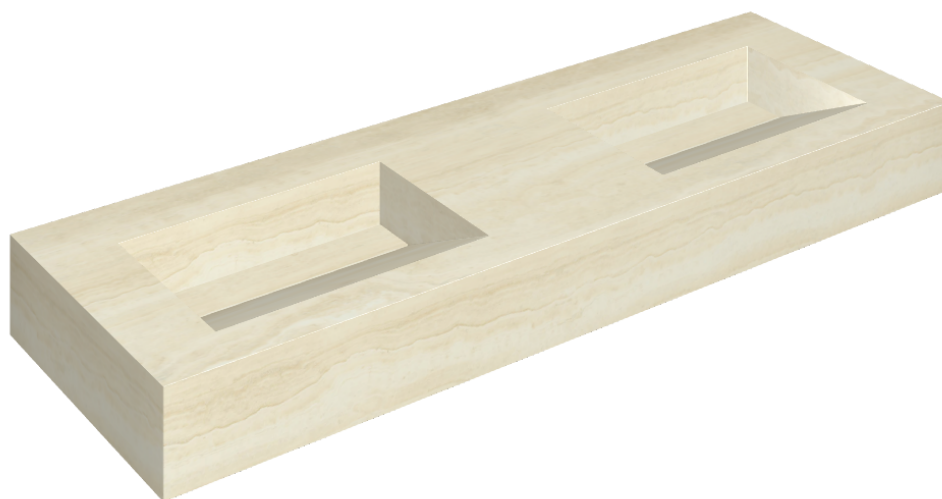

## Washbasin Duo 150

Rivestimento del  
prodotto

Charme Advance  
Alabastro White  
Naturale

I colori e le altre caratteristiche estetiche delle piastrelle presenti nelle illustrazioni presenti sul sito sono puramente indicativi. Guarda sempre i campioni di persona prima dell'acquisto.