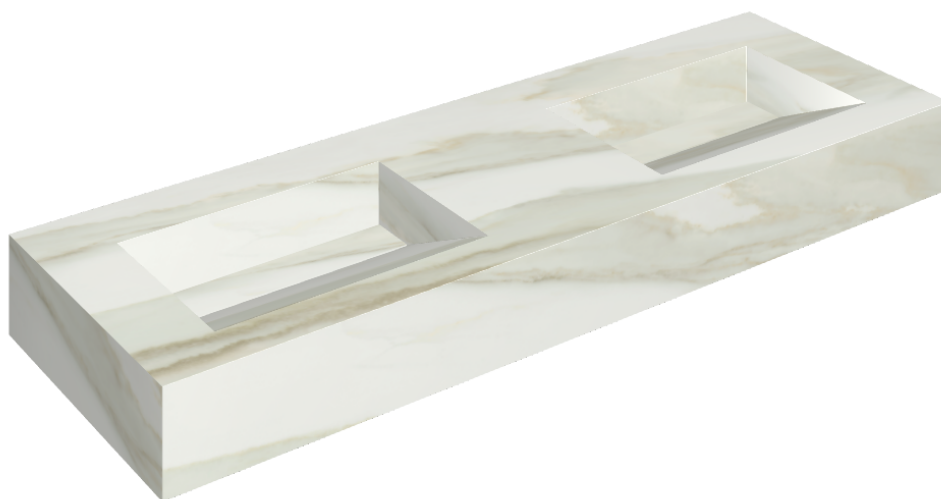

SCHEDA DI CONFIGURAZIONE

Cod. art.:

620810000013

Fly Evo

Washbasin Duo 150

Rivestimento del prodotto

Charme Advance
Crema Delicato
Naturale

I colori e le altre caratteristiche estetiche delle piastrelle presenti nelle illustrazioni presenti sul sito sono puramente indicativi. Guarda sempre i campioni di persona prima dell'acquisto.