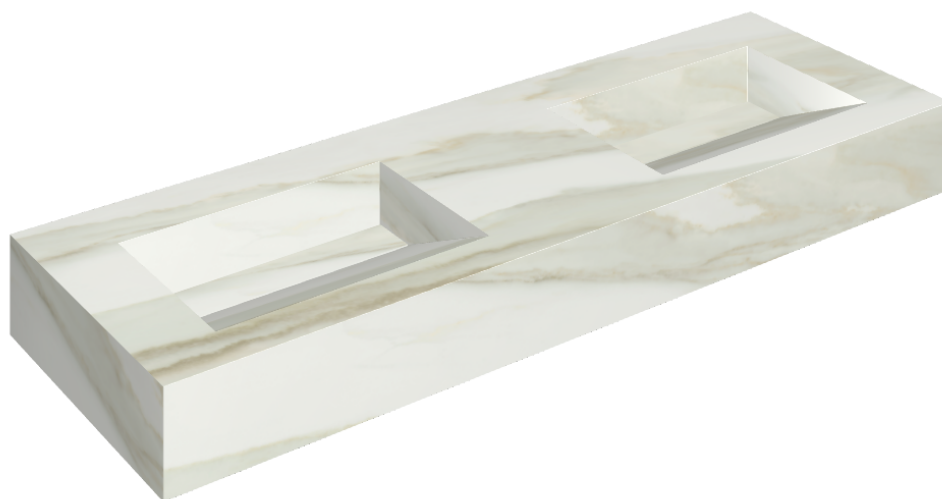

## Washbasin Duo 150

**Rivestimento del prodotto**

Charme Advance  
Crema Delicato  
Naturale

I colori e le altre caratteristiche estetiche delle piastrelle presenti nelle illustrazioni presenti sul sito sono puramente indicativi. Guarda sempre i campioni di persona prima dell'acquisto.