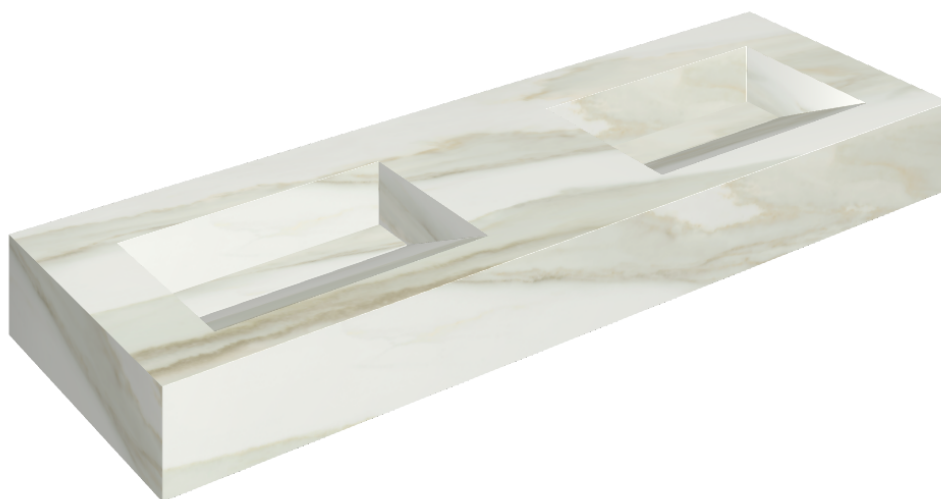

SCHEDA DI CONFIGURAZIONE

Cod. art.: 620810000013

Fly Evo

Washbasin Duo 150

Rivestimento del prodotto

Charme Advance
Crema Delicato
Naturale

I colori e le altre caratteristiche estetiche delle piastrelle presenti nelle illustrazioni presenti sul sito sono puramente indicativi. Guarda sempre i campioni di persona prima dell'acquisto.