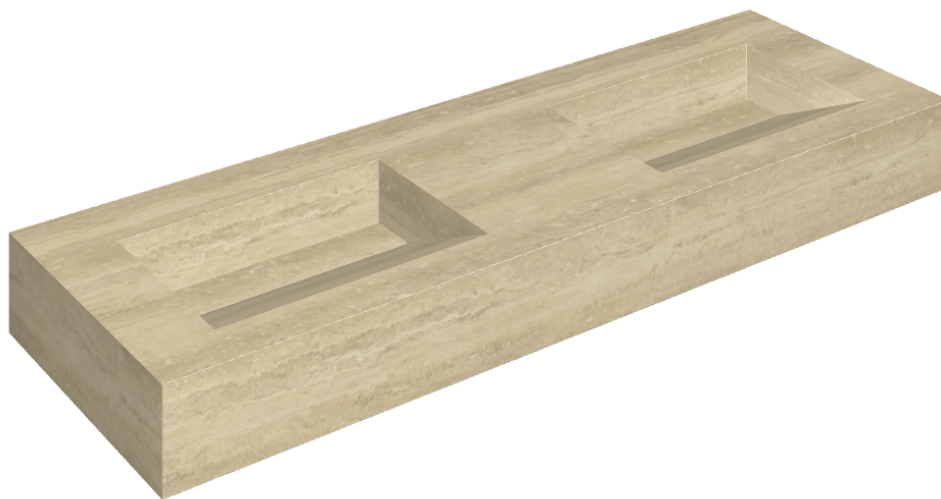

SCHEDA DI CONFIGURAZIONE

Cod. art.:

620810000013

Fly Evo

Washbasin Duo 150

**Rivestimento del
prodotto**Charme Advance
Travertino Romano
Lux

I colori e le altre caratteristiche estetiche delle piastrelle presenti nelle illustrazioni presenti sul sito sono puramente indicativi. Guarda sempre i campioni di persona prima dell'acquisto.