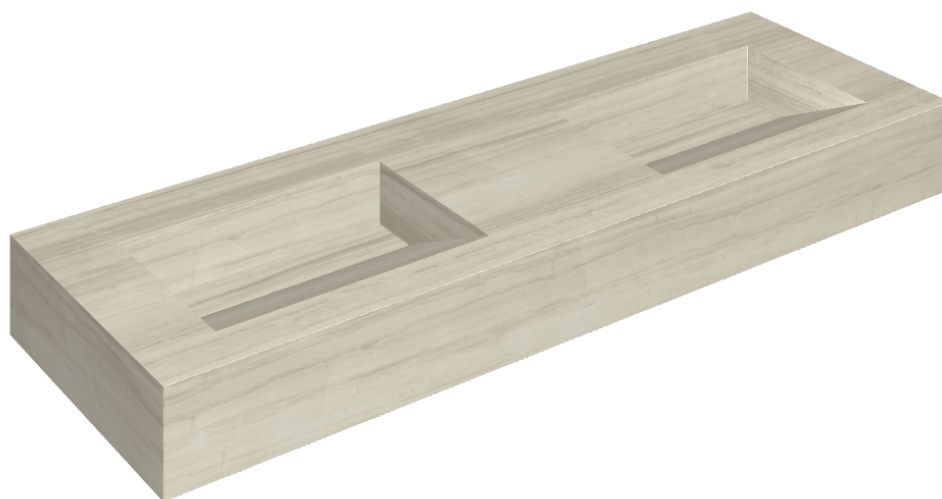

## Washbasin Duo 150

Rivestimento del  
prodotto

Charme Advance Silk  
Grey Lux

I colori e le altre caratteristiche estetiche delle piastrelle presenti nelle illustrazioni presenti sul sito sono puramente indicativi. Guarda sempre i campioni di persona prima dell'acquisto.