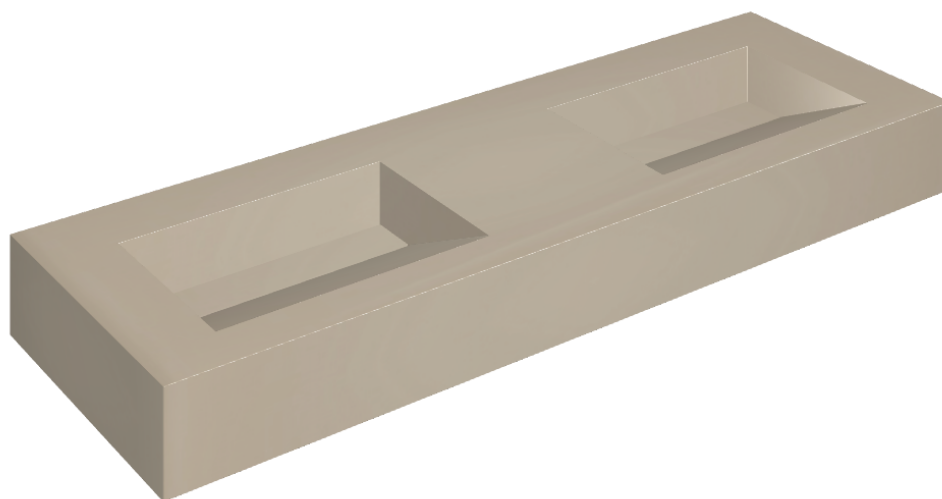

SCHEDA DI CONFIGURAZIONE

Cod. art.: 620810000013

Fly Evo

Washbasin Duo 150

Rivestimento del
prodotto

Metropolis Glass
Powder Lux

I colori e le altre caratteristiche estetiche delle piastrelle presenti nelle illustrazioni presenti sul sito sono puramente indicativi. Guarda sempre i campioni di persona prima dell'acquisto.