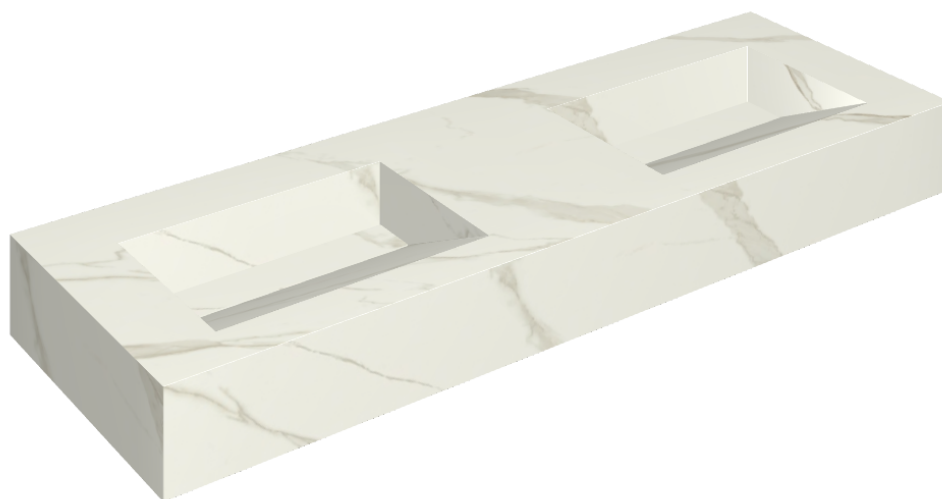

## Washbasin Duo 150

Rivestimento del  
prodotto

Metropolis Calacatta  
Gold Naturale

I colori e le altre caratteristiche estetiche delle piastrelle presenti nelle illustrazioni presenti sul sito sono puramente indicativi. Guarda sempre i campioni di persona prima dell'acquisto.