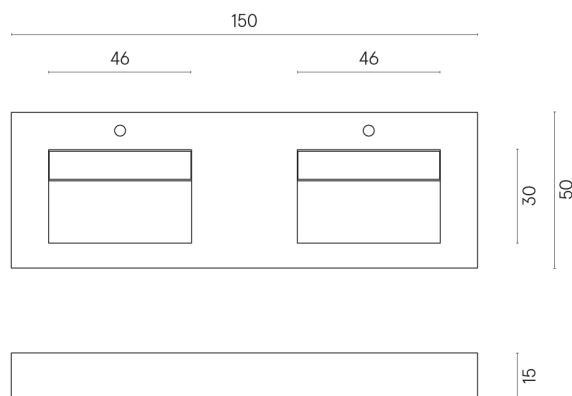

SCHEDA DI CONFIGURAZIONE

Cod. art.:

620810000013

Fly Evo

Washbasin Duo 150

Rivestimento del
prodotto

Metropolis Desert
Beige Naturale

I colori e le altre caratteristiche estetiche delle piastrelle presenti nelle illustrazioni presenti sul sito sono puramente indicativi. Guarda sempre i campioni di persona prima dell'acquisto.