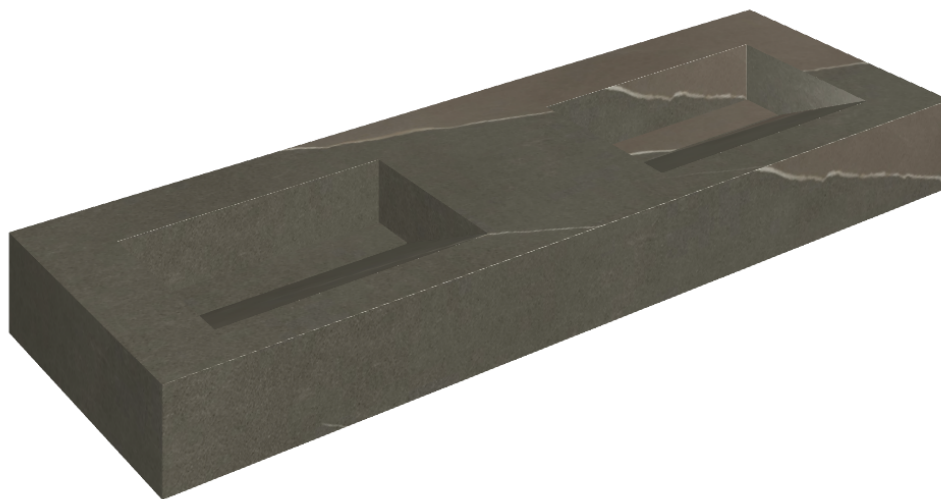

SCHEDA DI CONFIGURAZIONE

Cod. art.: 620810000013

Fly Evo

Washbasin Duo 150

Rivestimento del
prodotto

Metropolis Arcadia
Brown Naturale

I colori e le altre caratteristiche estetiche delle piastrelle presenti nelle illustrazioni presenti sul sito sono puramente indicativi. Guarda sempre i campioni di persona prima dell'acquisto.