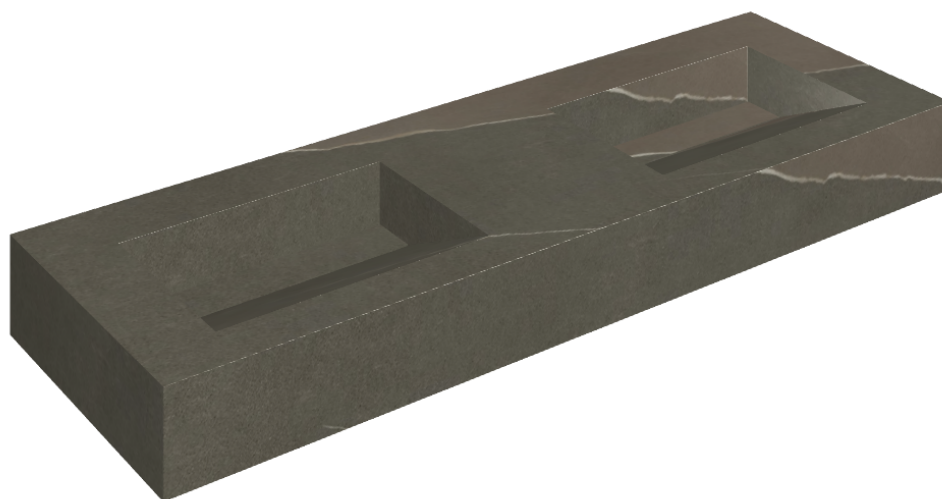

SCHEDA DI CONFIGURAZIONE

Cod. art.: 620810000013

Fly Evo

Washbasin Duo 150

Rivestimento del
prodotto

Metropolis Arcadia
Brown Naturale

I colori e le altre caratteristiche estetiche delle piastrelle presenti nelle illustrazioni presenti sul sito sono puramente indicativi. Guarda sempre i campioni di persona prima dell'acquisto.