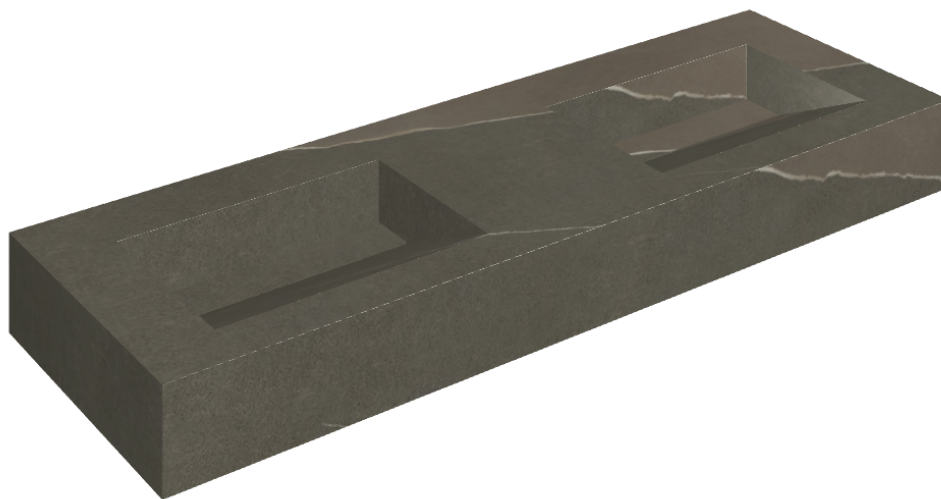

# Fly Evo

## Washbasin Duo 150

Rivestimento del  
prodotto

Metropolis Arcadia  
Brown Naturale

I colori e le altre caratteristiche estetiche delle piastrelle presenti nelle illustrazioni presenti sul sito sono puramente indicativi. Guarda sempre i campioni di persona prima dell'acquisto.