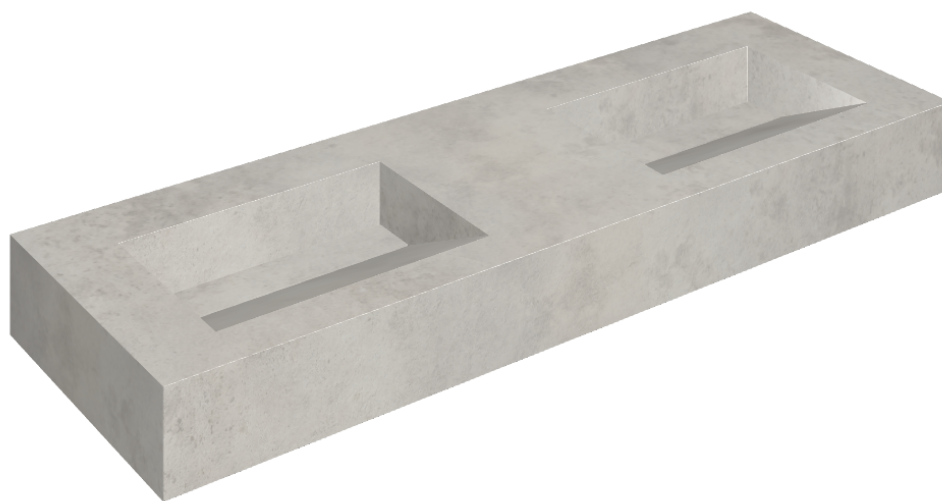

SCHEDA DI CONFIGURAZIONE

Cod. art.: 620810000013

Fly Evo

Washbasin Duo 150

Rivestimento del
prodotto

Millennium Silver
Naturale

I colori e le altre caratteristiche estetiche delle piastrelle presenti nelle illustrazioni presenti sul sito sono puramente indicativi. Guarda sempre i campioni di persona prima dell'acquisto.