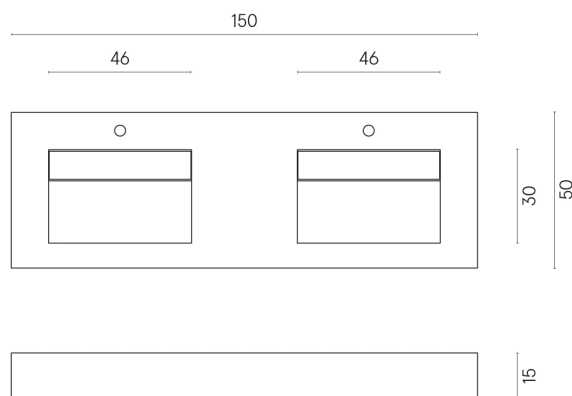

SCHEDA DI CONFIGURAZIONE

Cod. art.: 620810000013

Fly Evo

Washbasin Duo 150

Rivestimento del
prodotto

Millennium Silver
Naturale

I colori e le altre caratteristiche estetiche delle piastrelle presenti nelle illustrazioni presenti sul sito sono puramente indicativi. Guarda sempre i campioni di persona prima dell'acquisto.