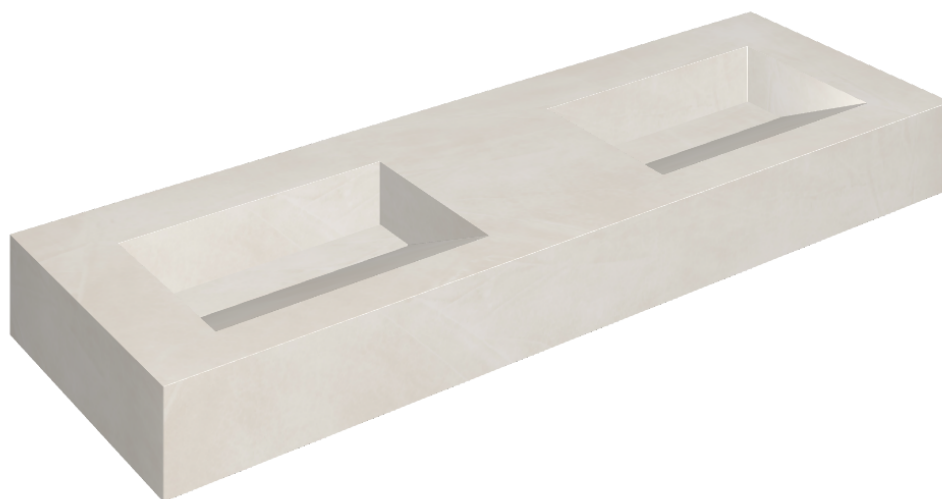

## Washbasin Duo 150

Rivestimento del  
prodotto

Continuum Polar  
Naturale

I colori e le altre caratteristiche estetiche delle piastrelle presenti nelle illustrazioni presenti sul sito sono puramente indicativi. Guarda sempre i campioni di persona prima dell'acquisto.