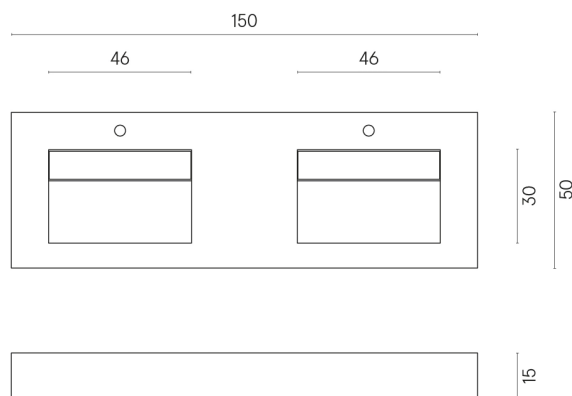

SCHEDA DI CONFIGURAZIONE

Cod. art.: 620810000013

Fly Evo

Washbasin Duo 150

Rivestimento del
prodotto

Continuum Pure
Naturale

I colori e le altre caratteristiche estetiche delle piastrelle presenti nelle illustrazioni presenti sul sito sono puramente indicativi. Guarda sempre i campioni di persona prima dell'acquisto.