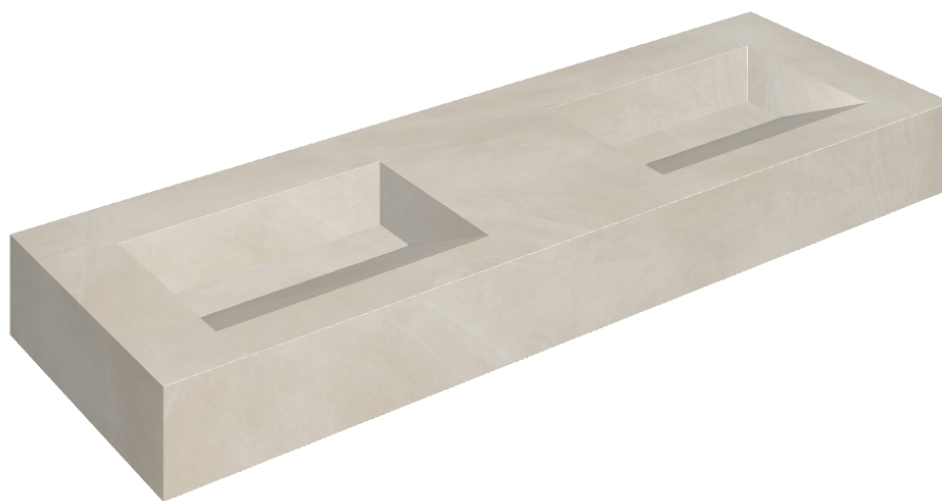

## Washbasin Duo 150

Rivestimento del  
prodotto

Continuum Pure  
Naturale

I colori e le altre caratteristiche estetiche delle piastrelle presenti nelle illustrazioni presenti sul sito sono puramente indicativi. Guarda sempre i campioni di persona prima dell'acquisto.