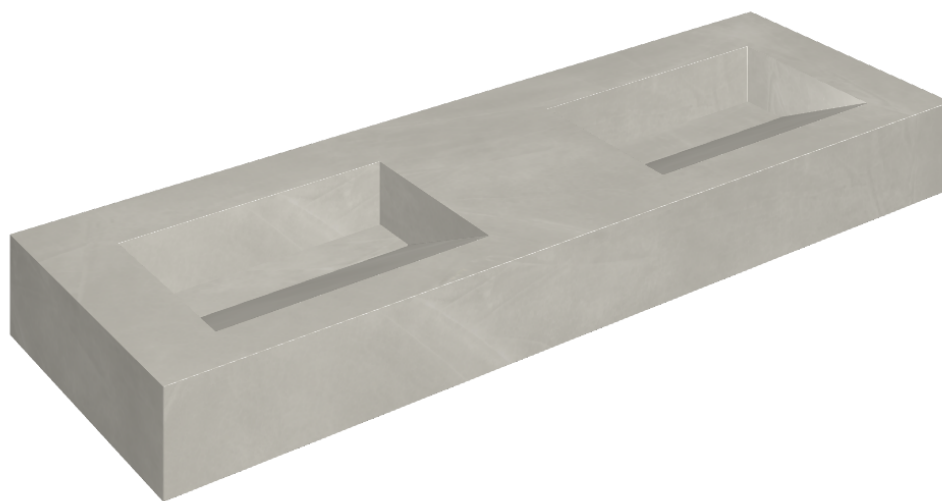

SCHEDA DI CONFIGURAZIONE

Cod. art.: 620810000013

Fly Evo

Washbasin Duo 150

Rivestimento del
prodotto

Continuum Silver
Naturale

I colori e le altre caratteristiche estetiche delle piastrelle presenti nelle illustrazioni presenti sul sito sono puramente indicativi. Guarda sempre i campioni di persona prima dell'acquisto.