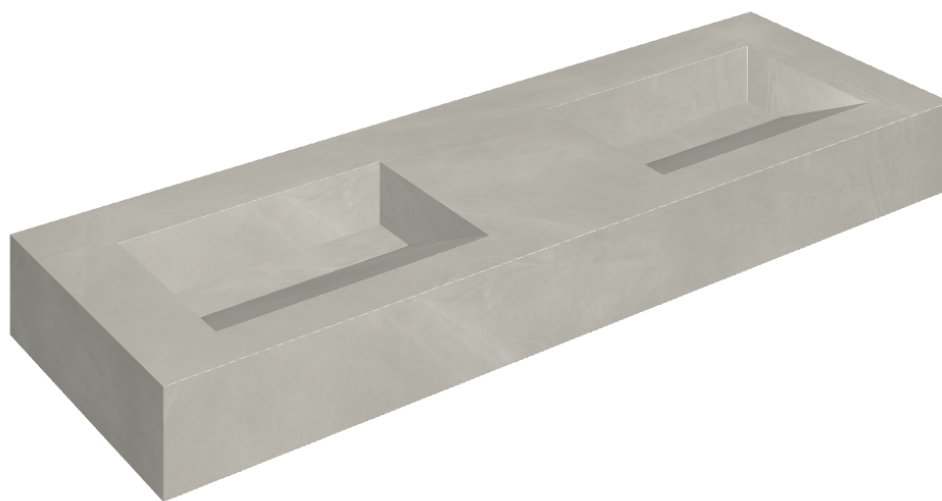

## Washbasin Duo 150

Rivestimento del  
prodotto

Continuum Silver  
Naturale

I colori e le altre caratteristiche estetiche delle piastrelle presenti nelle illustrazioni presenti sul sito sono puramente indicativi. Guarda sempre i campioni di persona prima dell'acquisto.