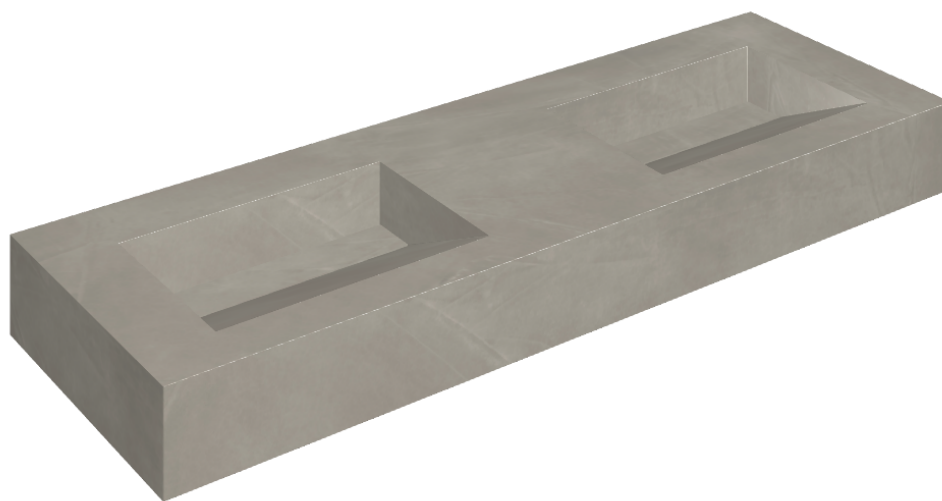

# Fly Evo

## Washbasin Duo 150

Rivestimento del  
prodotto

Continuum Iron  
Naturale

I colori e le altre caratteristiche estetiche delle piastrelle presenti nelle illustrazioni presenti sul sito sono puramente indicativi. Guarda sempre i campioni di persona prima dell'acquisto.