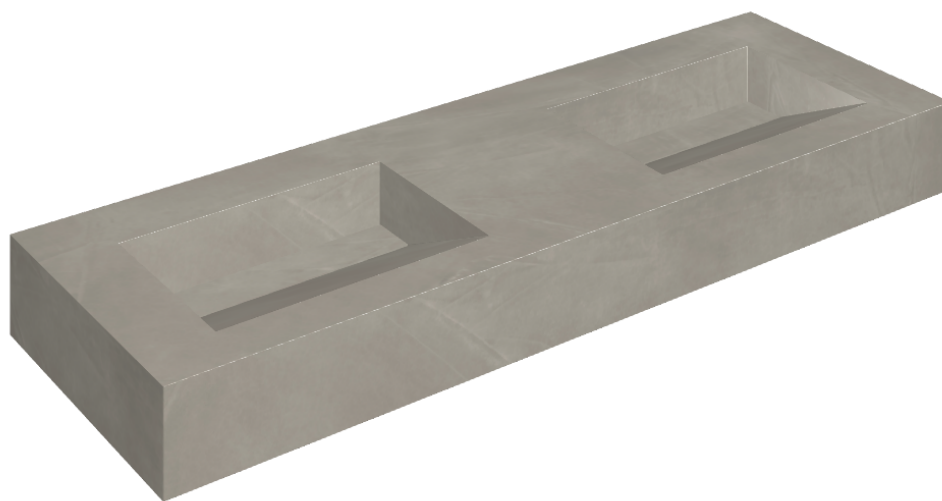

SCHEDA DI CONFIGURAZIONE

Cod. art.: 620810000013

Fly Evo

Washbasin Duo 150

Rivestimento del
prodotto

Continuum Iron
Naturale

I colori e le altre caratteristiche estetiche delle piastrelle presenti nelle illustrazioni presenti sul sito sono puramente indicativi. Guarda sempre i campioni di persona prima dell'acquisto.

**Trova il punto vendita
autorizzato più vicino:**

<https://ural.italonceramica.ru/ru/home/dealer/>

ITALON HOME

© COPYRIGHT ITALON - АО Керамогранитный завод 142800, Россия, Московская область, г. Ступино, Староситненское шоссе, вл. 32 - Тел. +7 495 2251322 / Факс +7 495 2251346