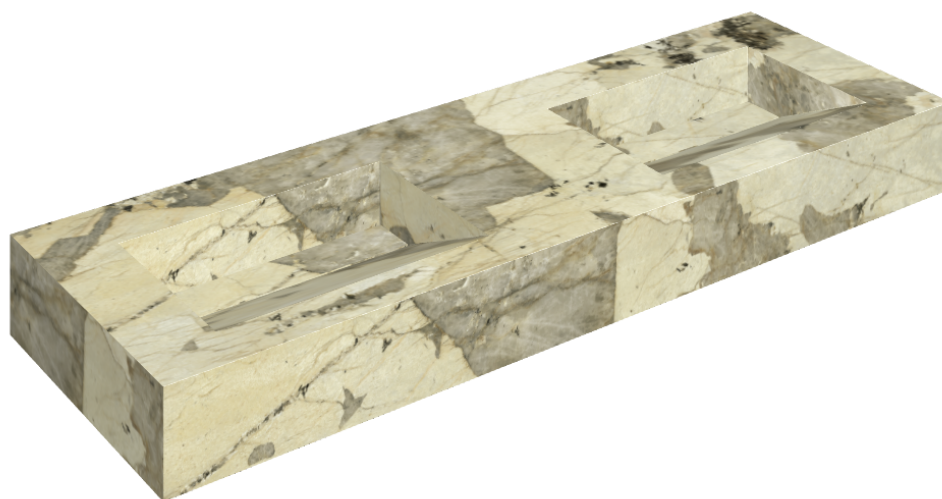

## Washbasin Duo 150

Rivestimento del  
prodotto

Eternum Volcano  
Naturale

I colori e le altre caratteristiche estetiche delle piastrelle presenti nelle illustrazioni presenti sul sito sono puramente indicativi. Guarda sempre i campioni di persona prima dell'acquisto.