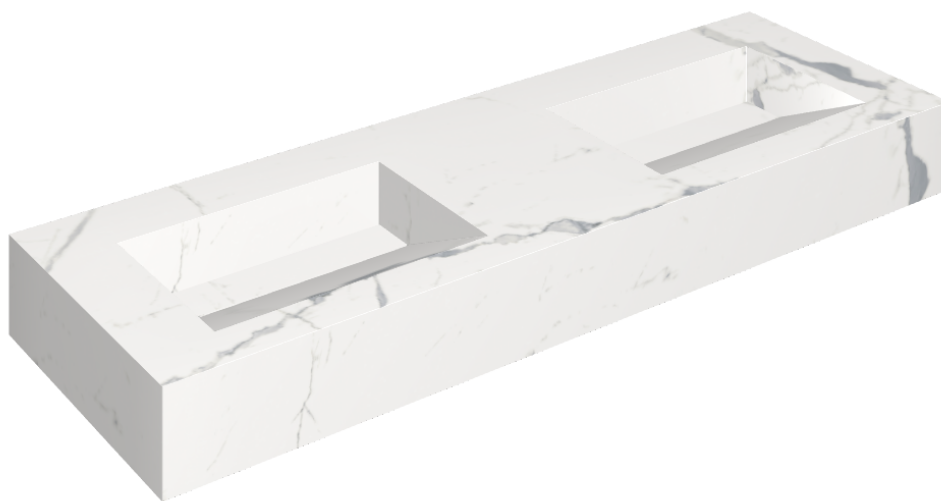

SCHEDA DI CONFIGURAZIONE

Cod. art.:

620810000013

Fly Evo

Washbasin Duo 150

Rivestimento del
prodotto

Stellaris Statuario
White Naturale

I colori e le altre caratteristiche estetiche delle piastrelle presenti nelle illustrazioni presenti sul sito sono puramente indicativi. Guarda sempre i campioni di persona prima dell'acquisto.