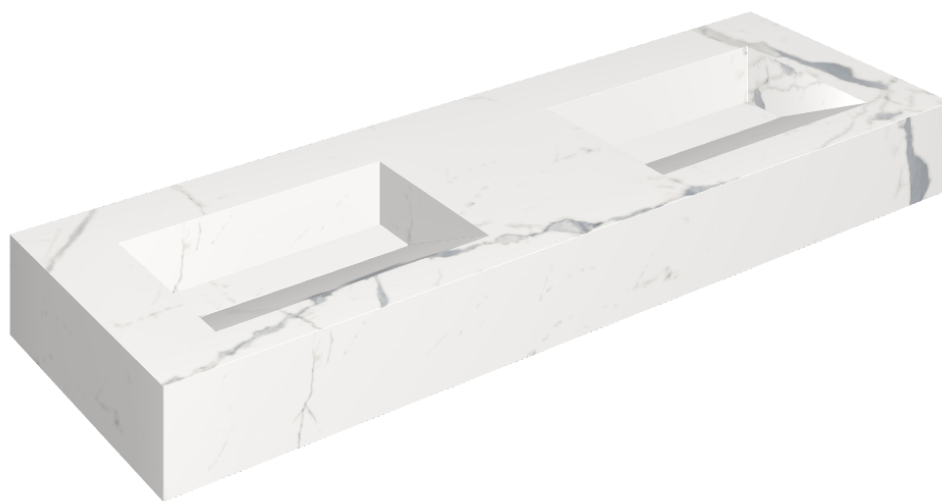

SCHEDA DI CONFIGURAZIONE

Cod. art.: 620810000013

Fly Evo

Washbasin Duo 150

Rivestimento del
prodotto

Stellaris Statuario
White Naturale

I colori e le altre caratteristiche estetiche delle piastrelle presenti nelle illustrazioni presenti sul sito sono puramente indicativi. Guarda sempre i campioni di persona prima dell'acquisto.