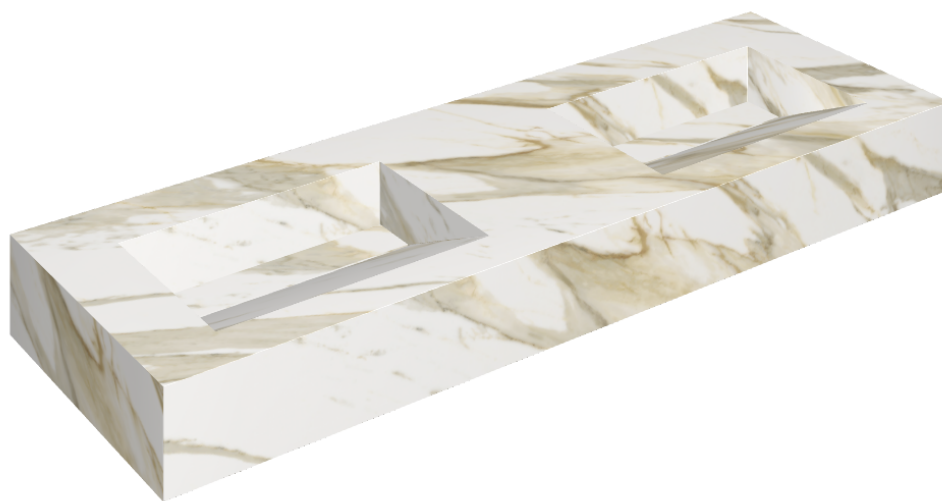

SCHEDA DI CONFIGURAZIONE

Cod. art.: 620810000013

Fly Evo

Washbasin Duo 150

Rivestimento del
prodotto

Stellaris Calacatta
Gold Naturale

I colori e le altre caratteristiche estetiche delle piastrelle presenti nelle illustrazioni presenti sul sito sono puramente indicativi. Guarda sempre i campioni di persona prima dell'acquisto.