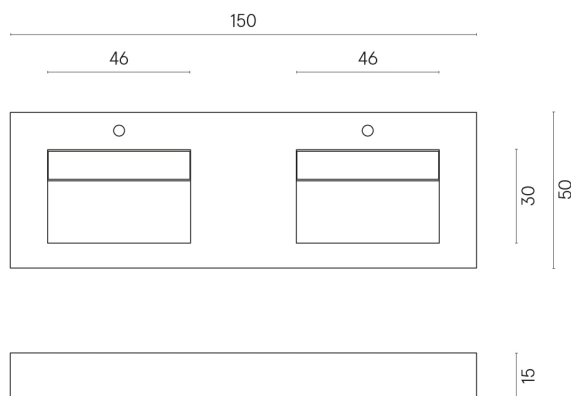

SCHEDA DI CONFIGURAZIONE

Cod. art.:

620810000013

Fly Evo

Washbasin Duo 150

Rivestimento del
prodotto

Stellaris Calacatta
Gold Naturale

I colori e le altre caratteristiche estetiche delle piastrelle presenti nelle illustrazioni presenti sul sito sono puramente indicativi. Guarda sempre i campioni di persona prima dell'acquisto.