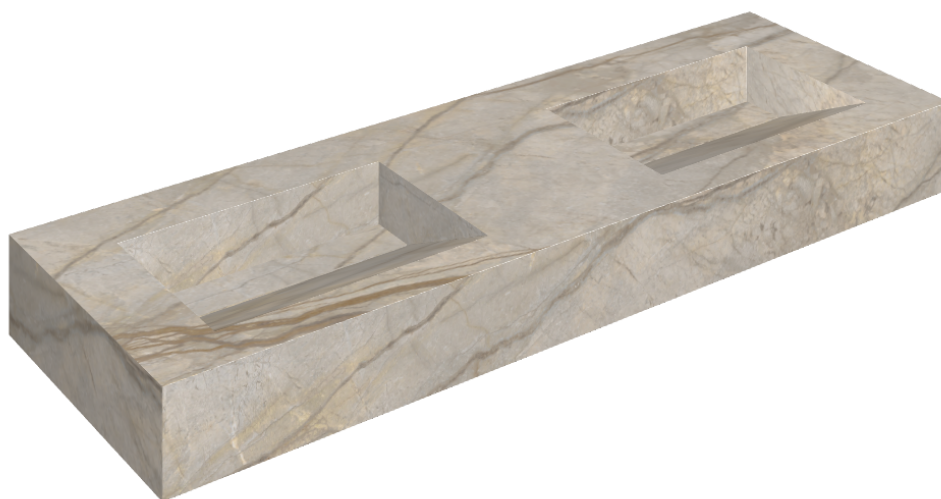

## Washbasin Duo 150

Rivestimento del  
prodotto

Stellaris Elegant Silver  
Naturale

I colori e le altre caratteristiche estetiche delle piastrelle presenti nelle illustrazioni presenti sul sito sono puramente indicativi. Guarda sempre i campioni di persona prima dell'acquisto.