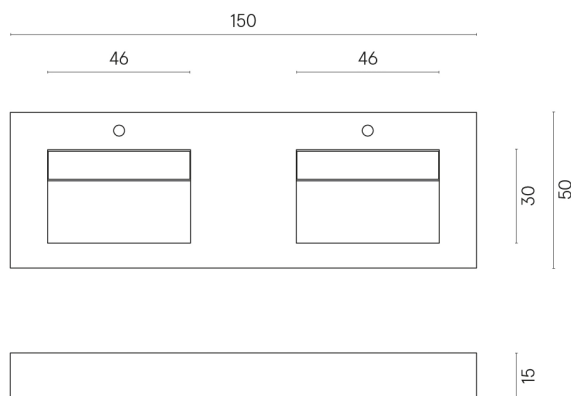

SCHEDA DI CONFIGURAZIONE

Cod. art.: 620810000013

Fly Evo

Washbasin Duo 150

Rivestimento del
prodotto

Stellaris Tuscania
Grey Naturale

I colori e le altre caratteristiche estetiche delle piastrelle presenti nelle illustrazioni presenti sul sito sono puramente indicativi. Guarda sempre i campioni di persona prima dell'acquisto.