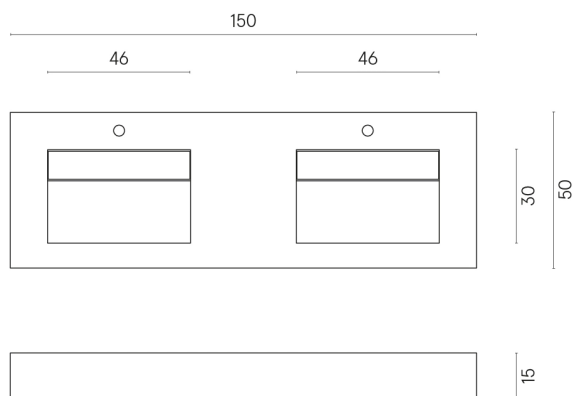

SCHEDA DI CONFIGURAZIONE

Cod. art.: 620810000013

Fly Evo

Washbasin Duo 150

Rivestimento del
prodotto

Stellaris Absolut Black
Naturale

I colori e le altre caratteristiche estetiche delle piastrelle presenti nelle illustrazioni presenti sul sito sono puramente indicativi. Guarda sempre i campioni di persona prima dell'acquisto.