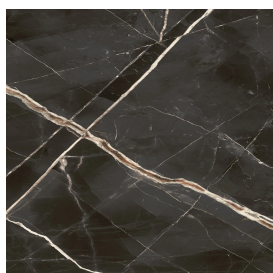

## Washbasin Duo 150

Rivestimento del  
prodotto

Stellaris Absolut Black  
Naturale

I colori e le altre caratteristiche estetiche delle piastrelle presenti nelle illustrazioni presenti sul sito sono puramente indicativi. Guarda sempre i campioni di persona prima dell'acquisto.